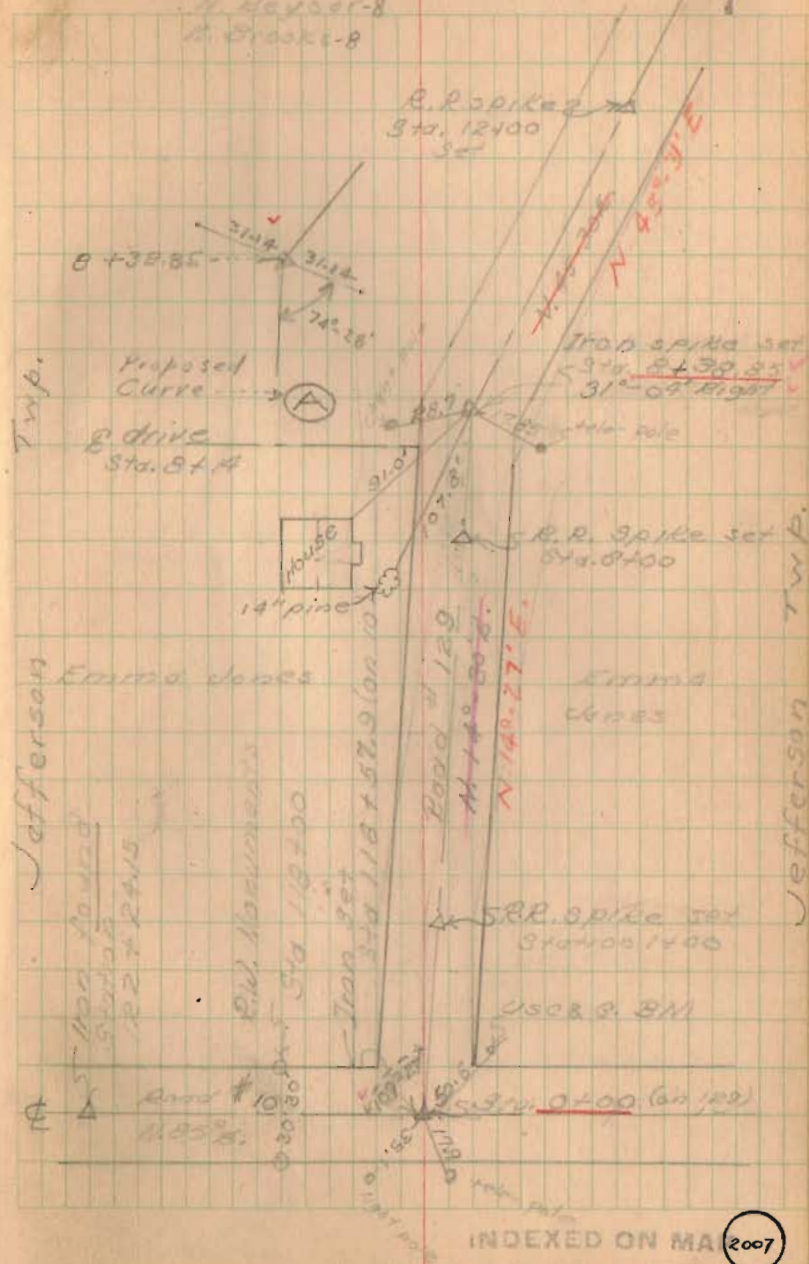

Road No. 129 - & Survey
 Jefferson Twp. and
 Perry Twp.

Party: M. Hand
 D. Dodson
 H. Haysler-8
 B. Brooke-8

Jan. 20, 1949
 Cold -

Road No. 129

(Cont'd.)

Party: Harold T.
 J. Dodson W
 H. Keyser S
 E. Sprock S

Jan 21, 1949
 Cold

8

INDEXED ON MAP 2007

Road 129

Party: M. Hand
D. Dodson
N. Keyser

Jun. 25, 1949
Cold

9

N
↑

V.M.S. 2574

V.M.S. 5088

V.M.S. 5088

Roy Clapradle

Roy Clapradle
Herbie O. Thomas

N 5° 30' E

INDEXED ON MAP

2007

Rd # 120

Party - M. Hand
D. Mitchell
D. Dodson
B. Hemminger

6/7/49
Warm

12

INDEXED ON MAP

2007

Rd. # 129

5/9/49
Warm 13