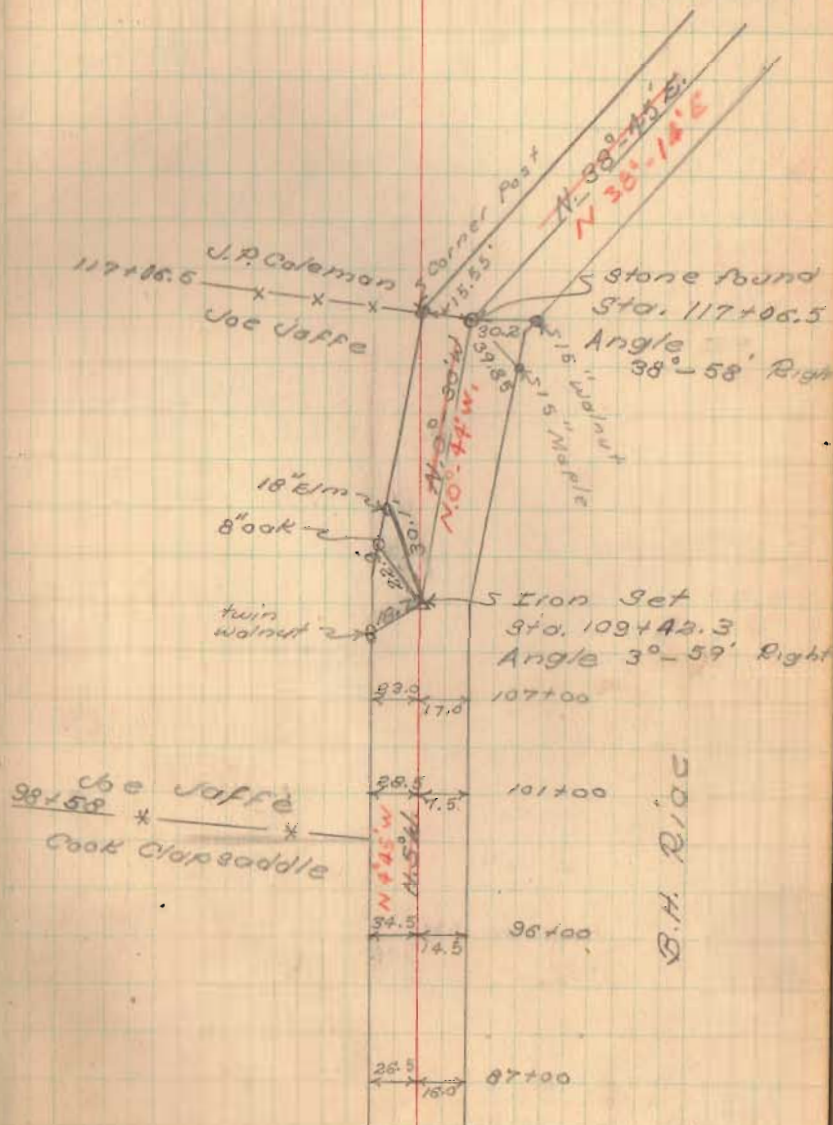

Road No. 129 - & Survey
 Jefferson Twp. and
 Perry Twp.

Party: M. Hand
 D. Dodson
 H. Haysler-8
 B. Brooke-8

Jan. 20, 1949
 Cold -

Road No. 129

(Cont'd.)

Party: Harold T.
 J. Dodson W
 H. Keyser S
 E. Sprock S

Jan 21, 1949
 Cold

8

INDEXED ON MAP 2007

Road 129

Party: M. Hand
D. Dodson
N. Keyser

Jun. 25, 1949
Cold

9

N
↑

V.M.S. 2574

V.M.S. 5088

V.M.S. 5088

Roy Clapradle

Roy Clapradle
Herbie O. Thomas

N 5° 30' E

INDEXED ON MAP

2007

Rd # 120

Party - M. Hand
D. Mitchell
D. Dodson
B. Hemminger

6/7/49
Warm

12

INDEXED ON MAP

2007

Rd. # 129

5/9/49
Warm 13