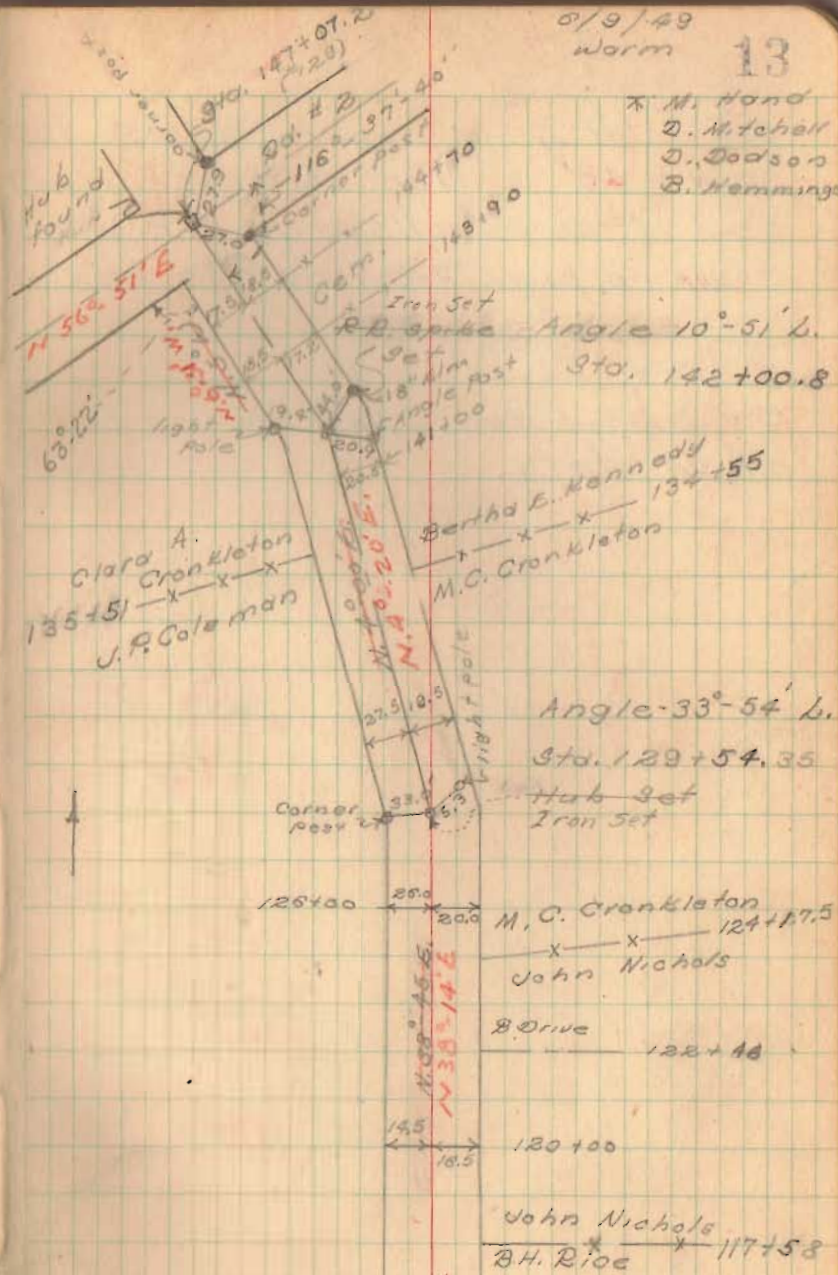

Road No. 129 - & Survey
 Jefferson Twp. and
 Perry Twp.

Party: M. Hand
 D. Dodson
 H. Haysler-8
 B. Brooke-8

Jan. 20, 1949
 Cold -

Road No. 129

(Cont'd.)

Party: Harold T.
 J. Dodson W
 H. Keyser S
 E. Sprock S

Jan 21, 1949
 Cold

8

INDEXED ON MAP 2007

Road 129

Party: M. Hand
D. Dodson
N. Keyser

Jun. 25, 1949
Cold

9

N
↑

V.M.S. 2574

V.M.S. 5088

V.M.S. 5088

Roy Clapradle

Roy Clapradle
Herbie O. Thomas

N 5° 30' E

INDEXED ON MAP

2007

Rd # 120

Party - M. Hand
D. Mitchell
D. Dodson
B. Hemminger

6/7/49
Warm

12

INDEXED ON MAP

2007

Rd. # 129

5/9/49
Warm 13