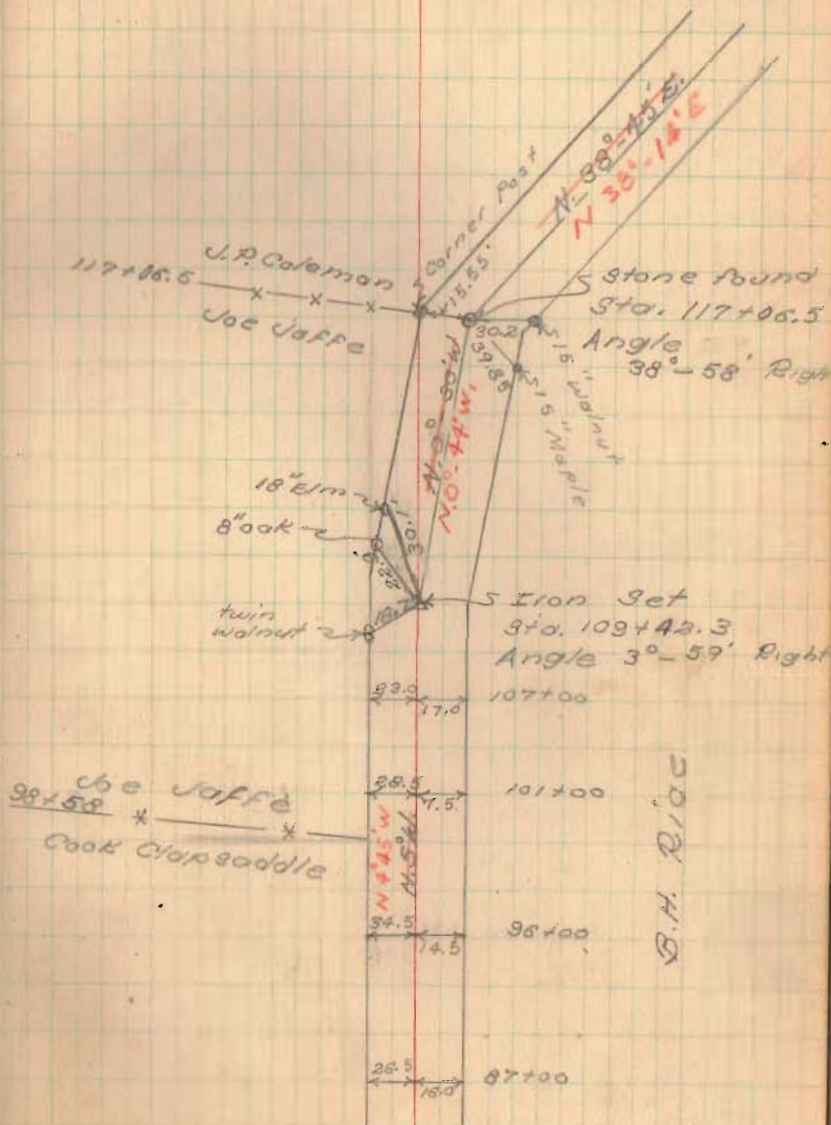

K.M.S. 2674

12" stump

D.
Gerald, DeLong

Roy Clapsaddle

N 50° 15' E
N 50° 37' E

gate post

Iron Set

Sta. 50+82.1

Angle

90°-19' Left

100' fence post

R.R. Spike Set
Sta. 58+00

Sta. 59+96.2

75'

Sta. 59+61.2

75'

Two story frame house

INDEXED ON MAP

2007

Rd # 129

Rd # 120

Party - M. Hand
D. Mitchell
D. Dodson
B. Hemminger

6/7/49
Warm

12

INDEXED ON MAP

2007

Rd. # 129

5/9/49
Warm 13

INDEXED ON MAP