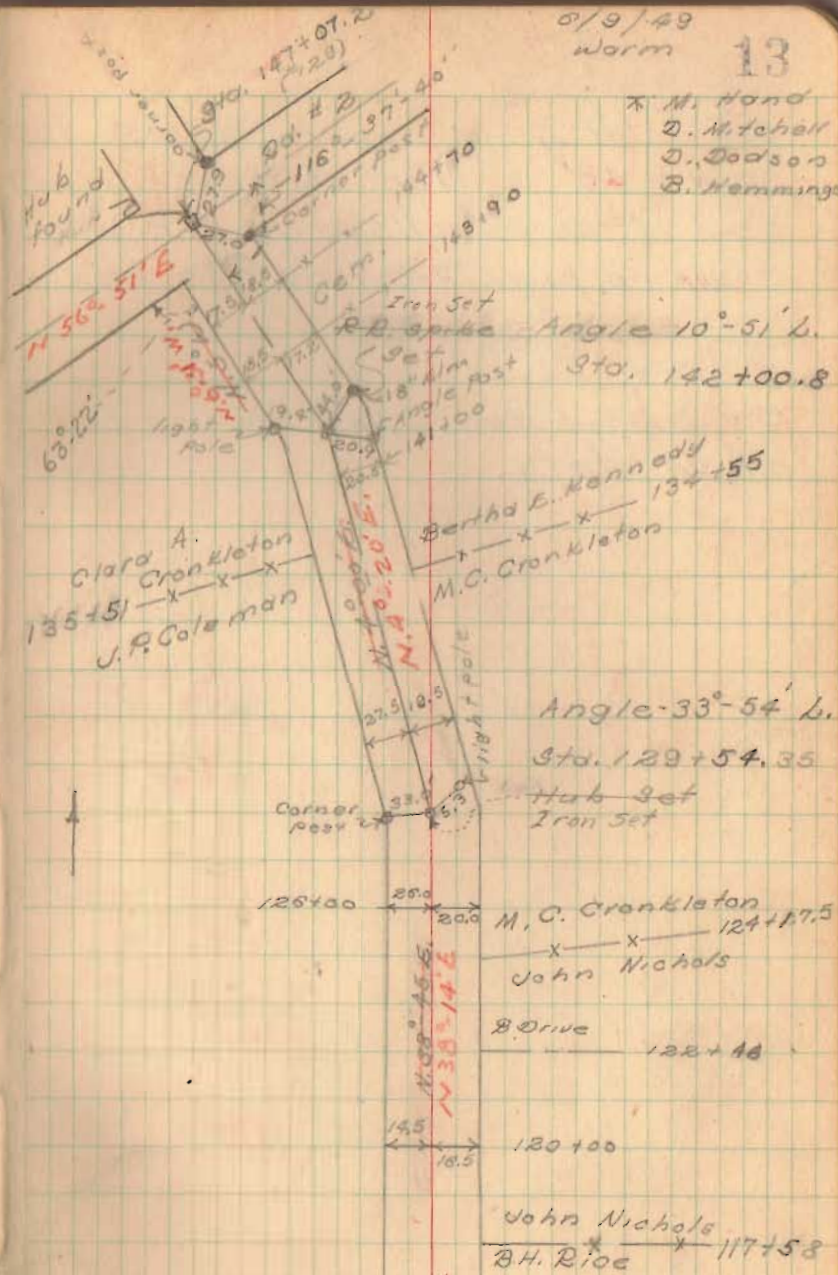

K.M.S. 2674

12" stump

D.
Gerald, DeLong

Roy Clapsaddle

N 50° 15' E
N 50° 37' E

gate post

Iron Set

Sta. 50+82.1

Angle

90°-19' Left

100' fence post

R.R. Spike Set
Sta. 58+00

Sta. 59+96.2

75'

Sta. 59+61.2

75'

Two story frame house

INDEXED ON MAP

2007

Rd # 129

Rd # 120

Party - M. Hand
D. Mitchell
D. Dodson
B. Hemminger

6/7/49
Warm

12

INDEXED ON MAP

2007

Rd. # 129

5/9/49
Warm 13

INDEXED ON MAP