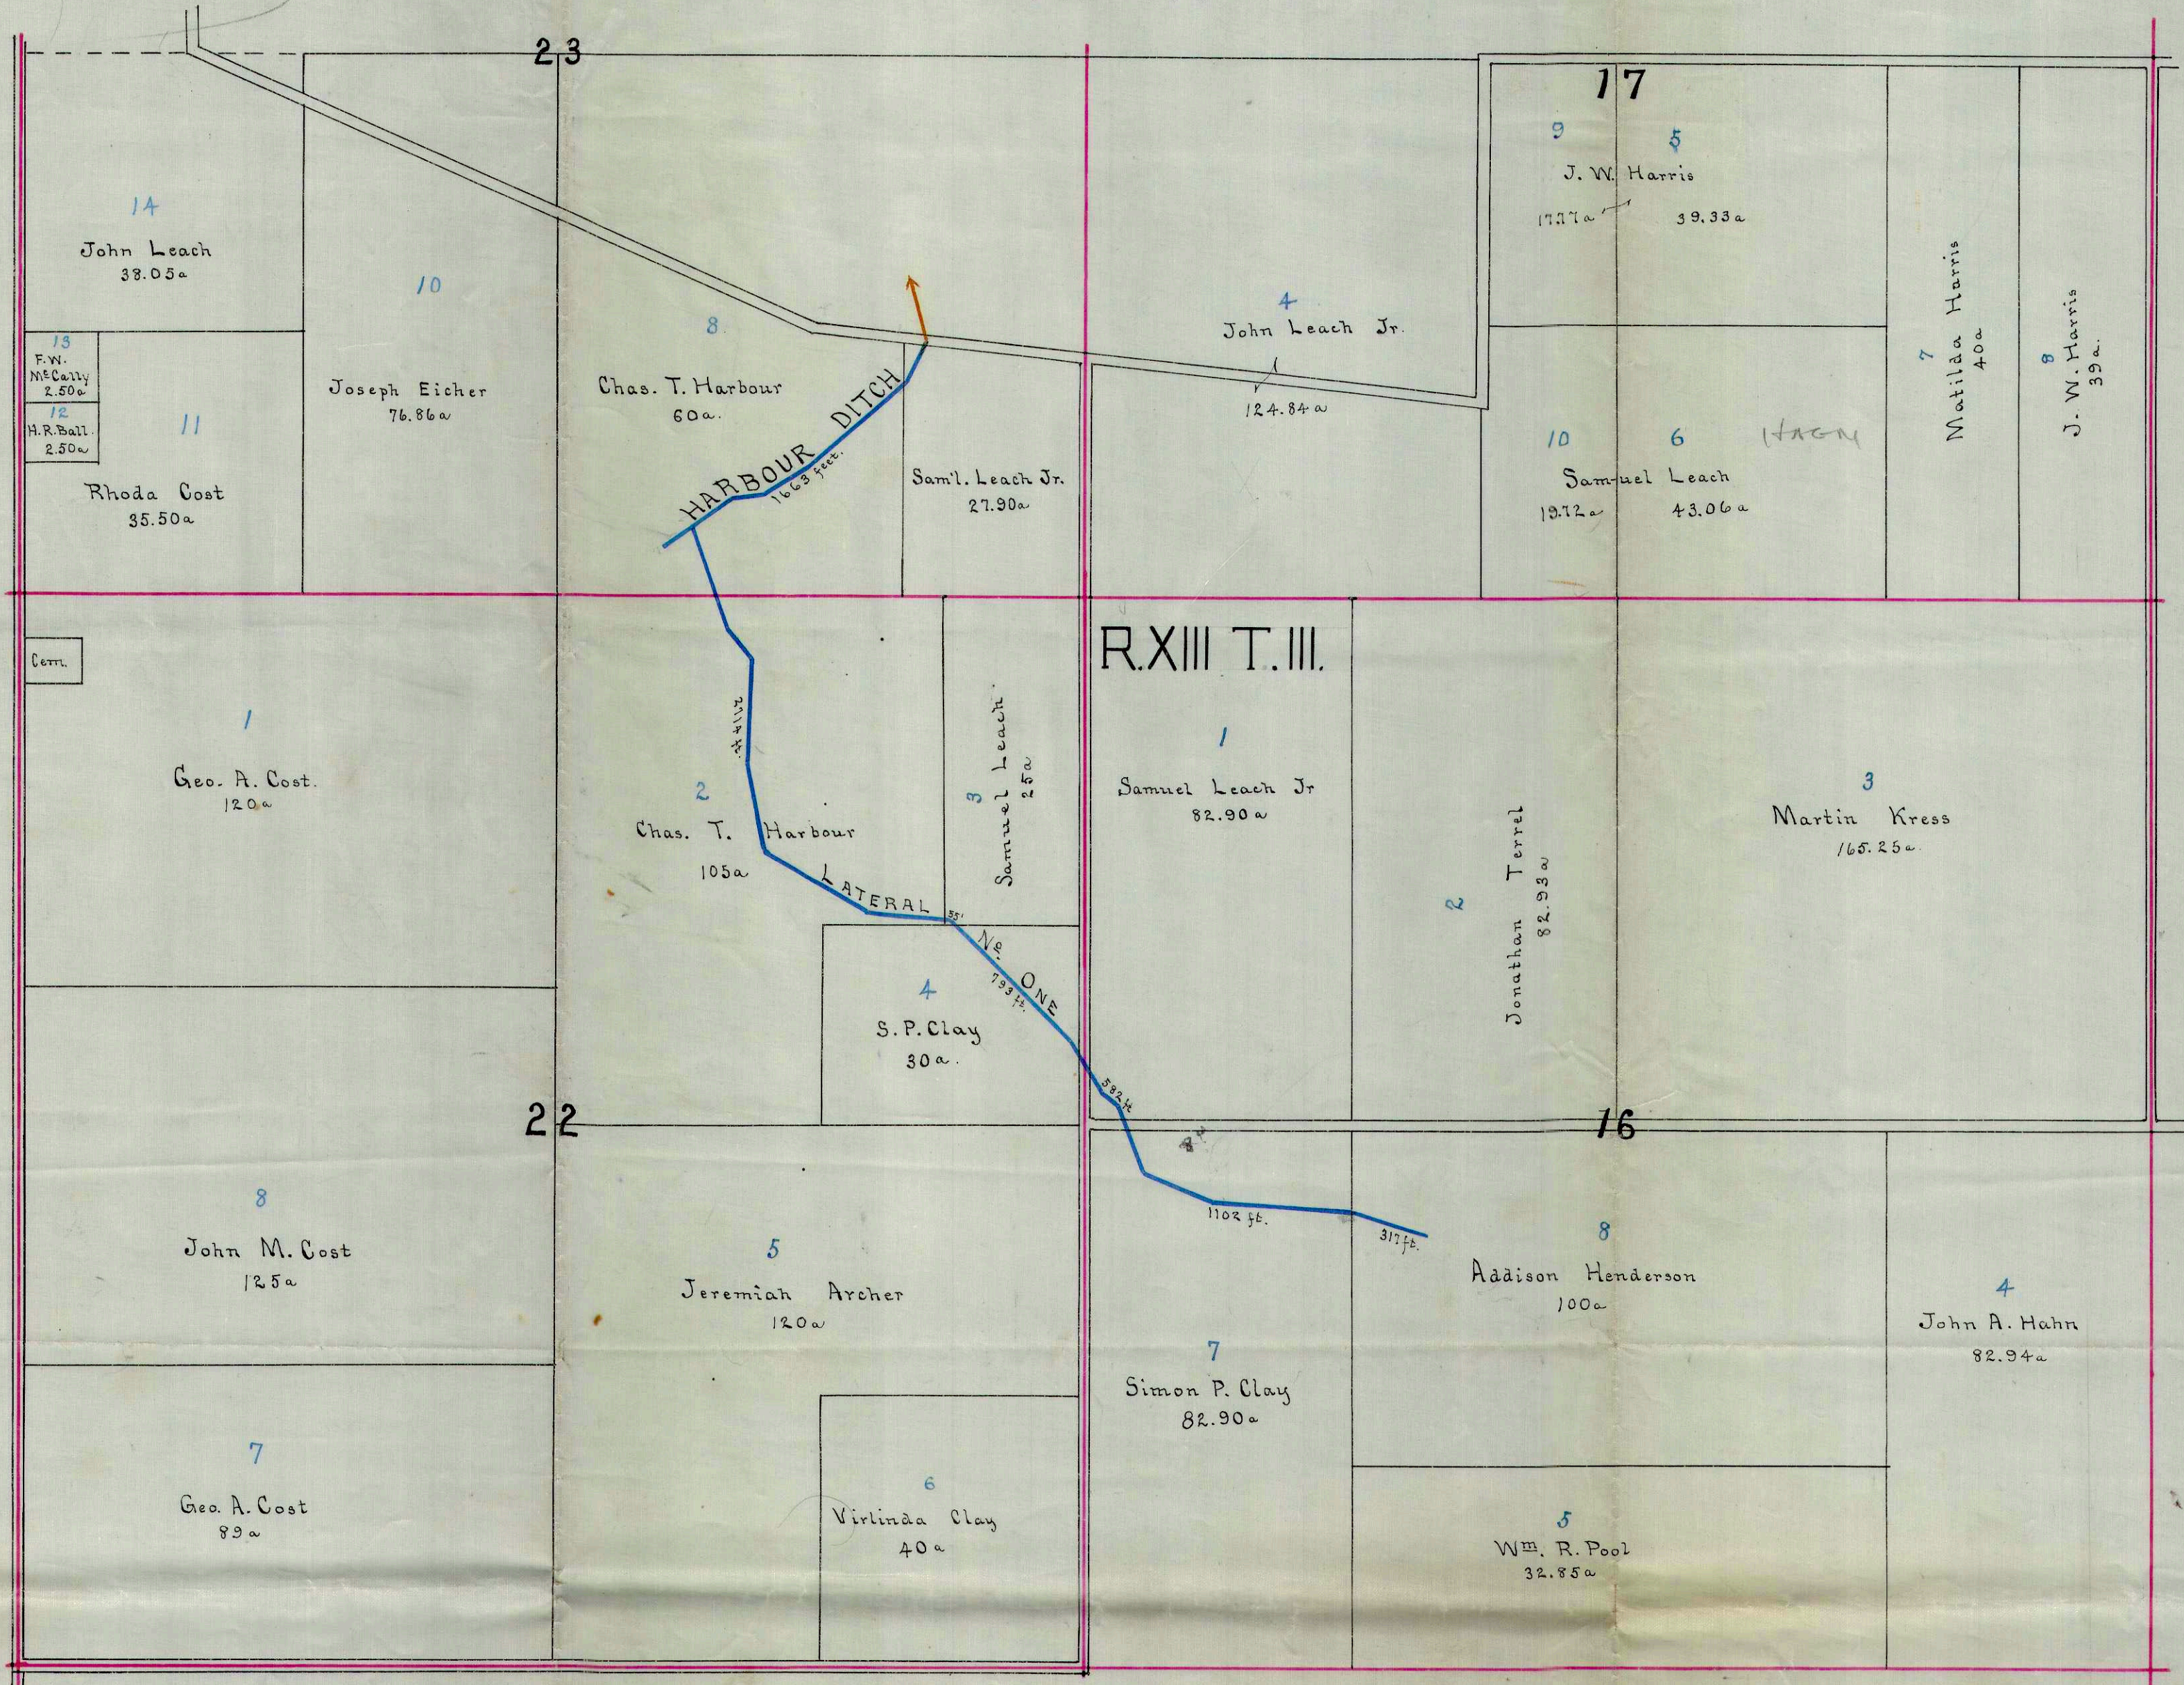

MAP OF  
**HARBOUR DITCH**  
 MIAMI TP.

▷  
 10-391 A&B