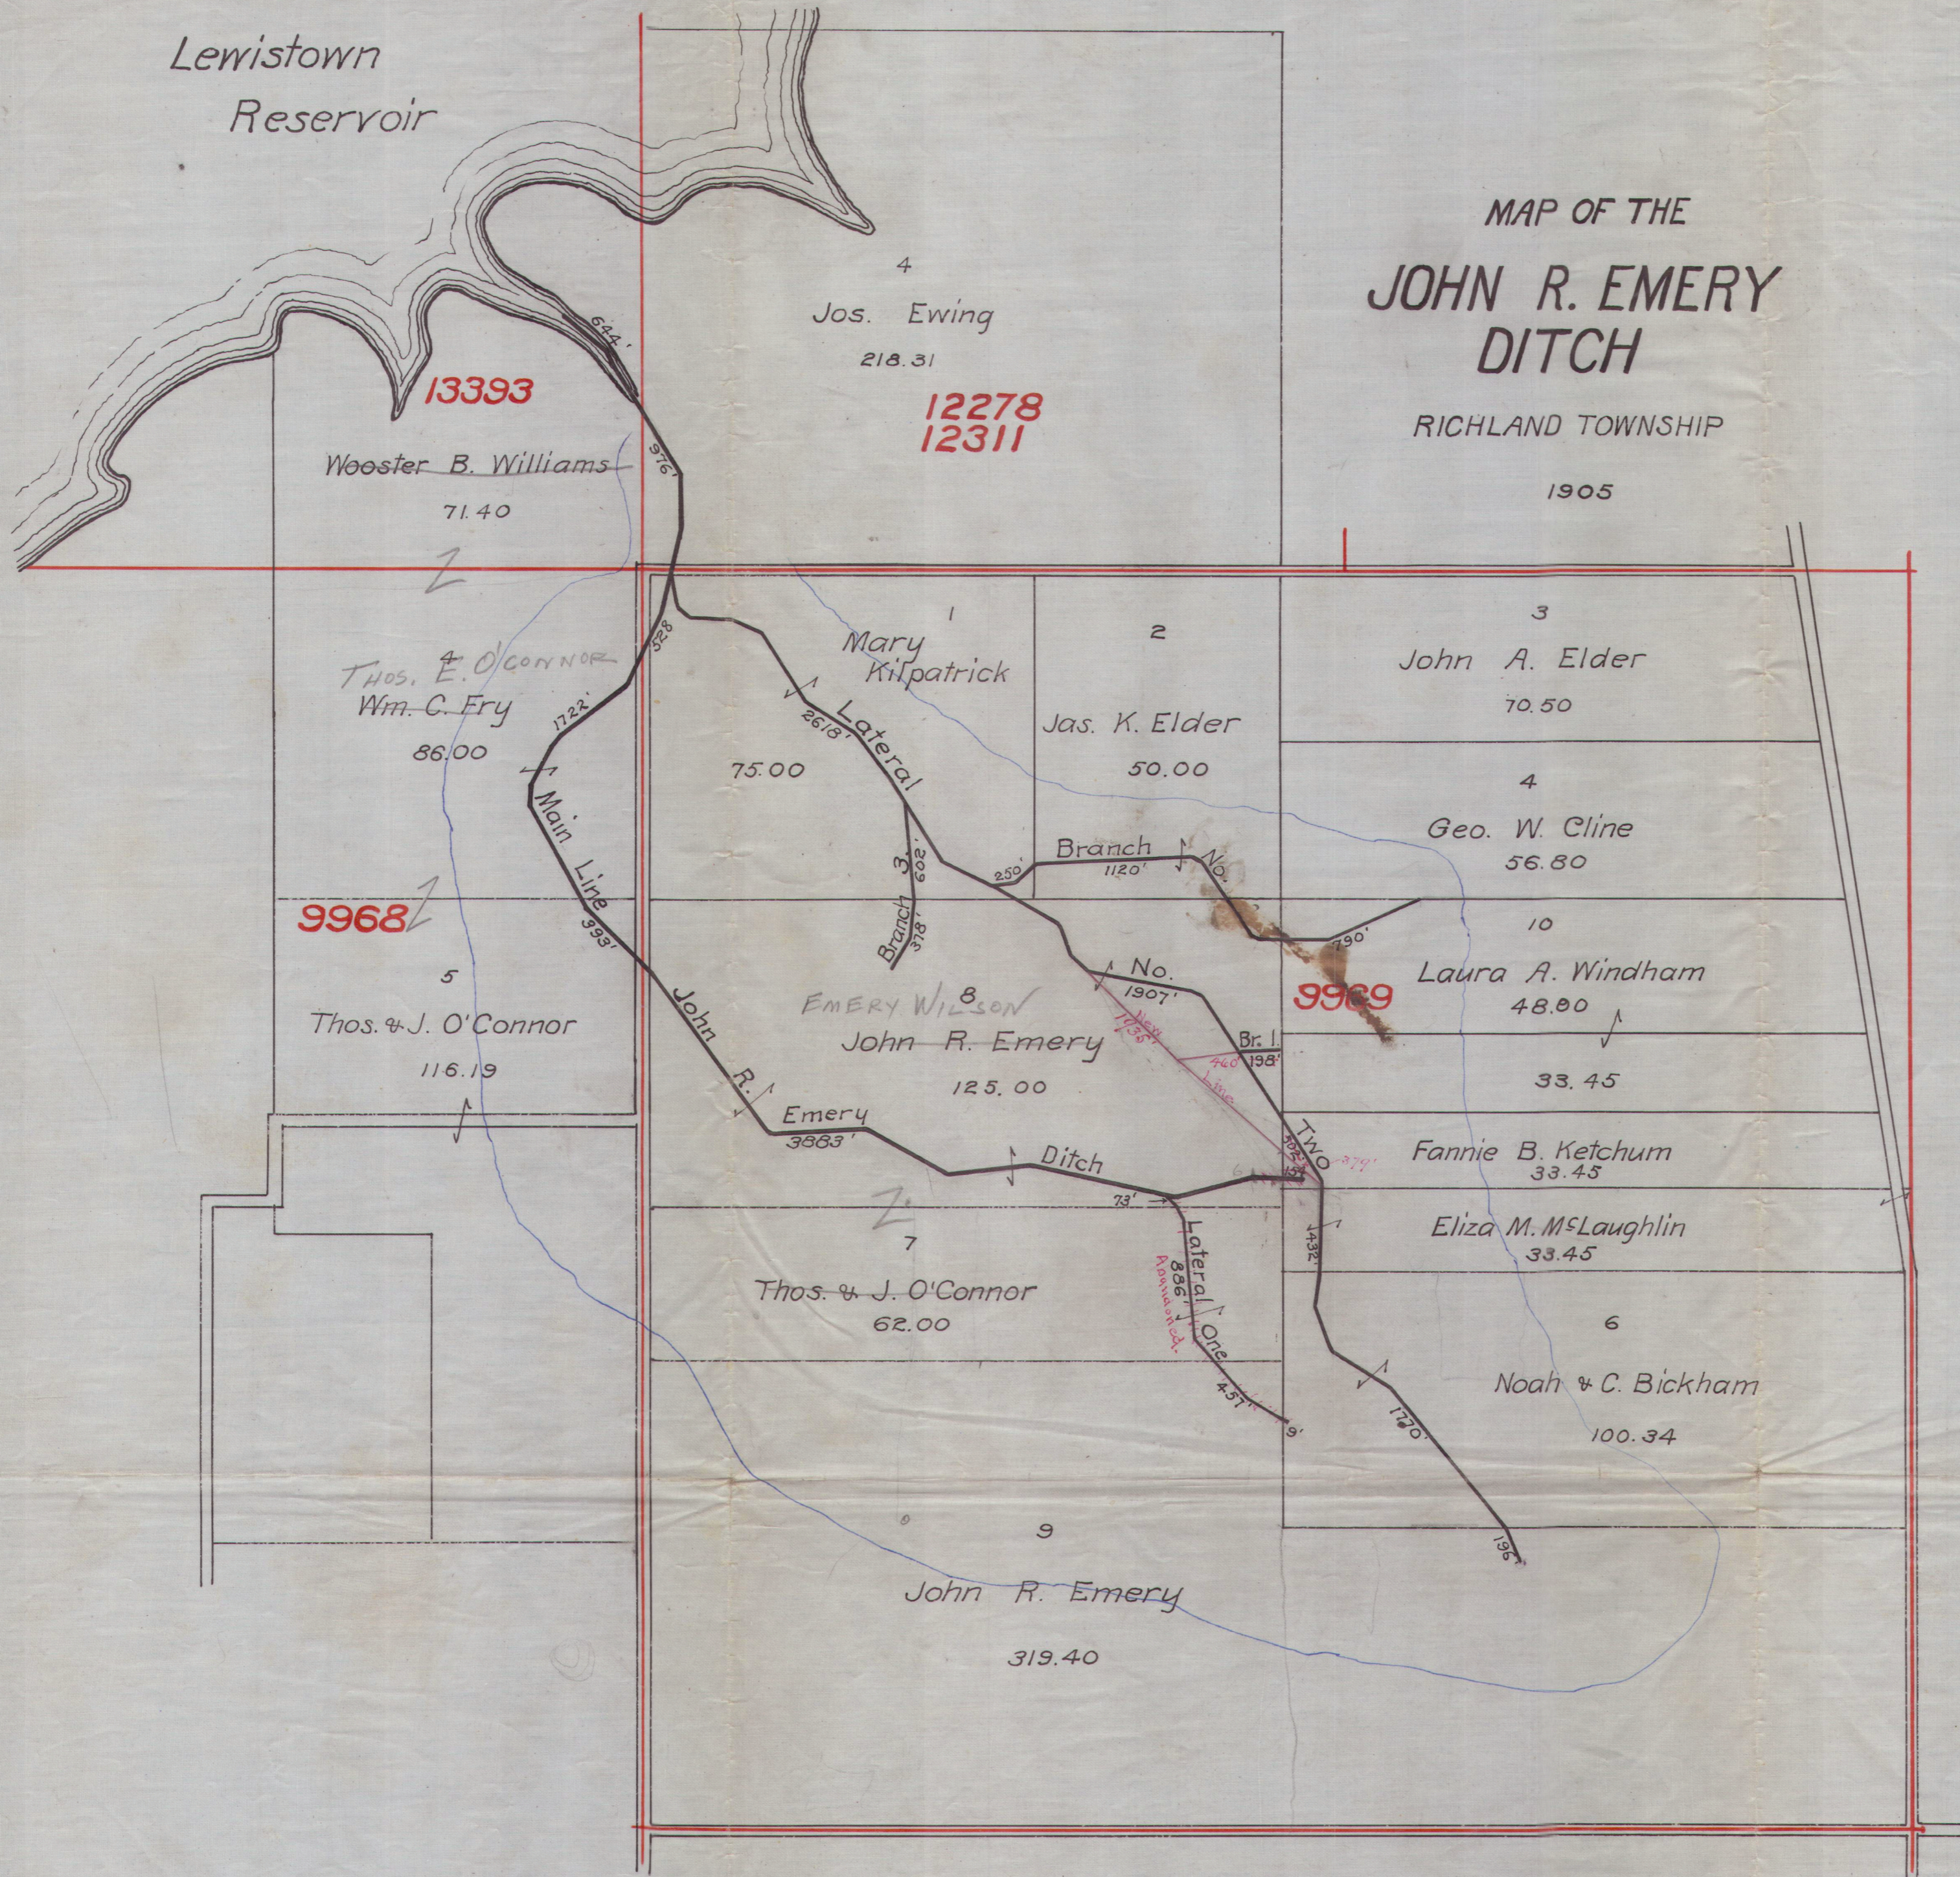

Lewistown
Reservoir

MAP OF THE
JOHN R. EMERY
DITCH

RICHLAND TOWNSHIP

1905

13393

4
Jos. Ewing
218.31

12278
12311

Wooster B. Williams
71.40

THOS. E. O'CONNOR
Wm. C. Ery
86.00

9968

5
Thos. & J. O'Connor
116.19

1
Mary Kilpatrick
75.00

2
Jas. K. Elder
50.00

3
John A. Elder
70.50

4
Geo. W. Cline
56.80

10
Laura A. Windham
48.00

9969

Fannie B. Ketchum
33.45

Eliza M. McLaughlin
33.45

6
Noah & C. Bickham
100.34

7
Thos. & J. O'Connor
62.00

9
John R. Emery
319.40

179
177
430
239

7-29A
269B
7-263